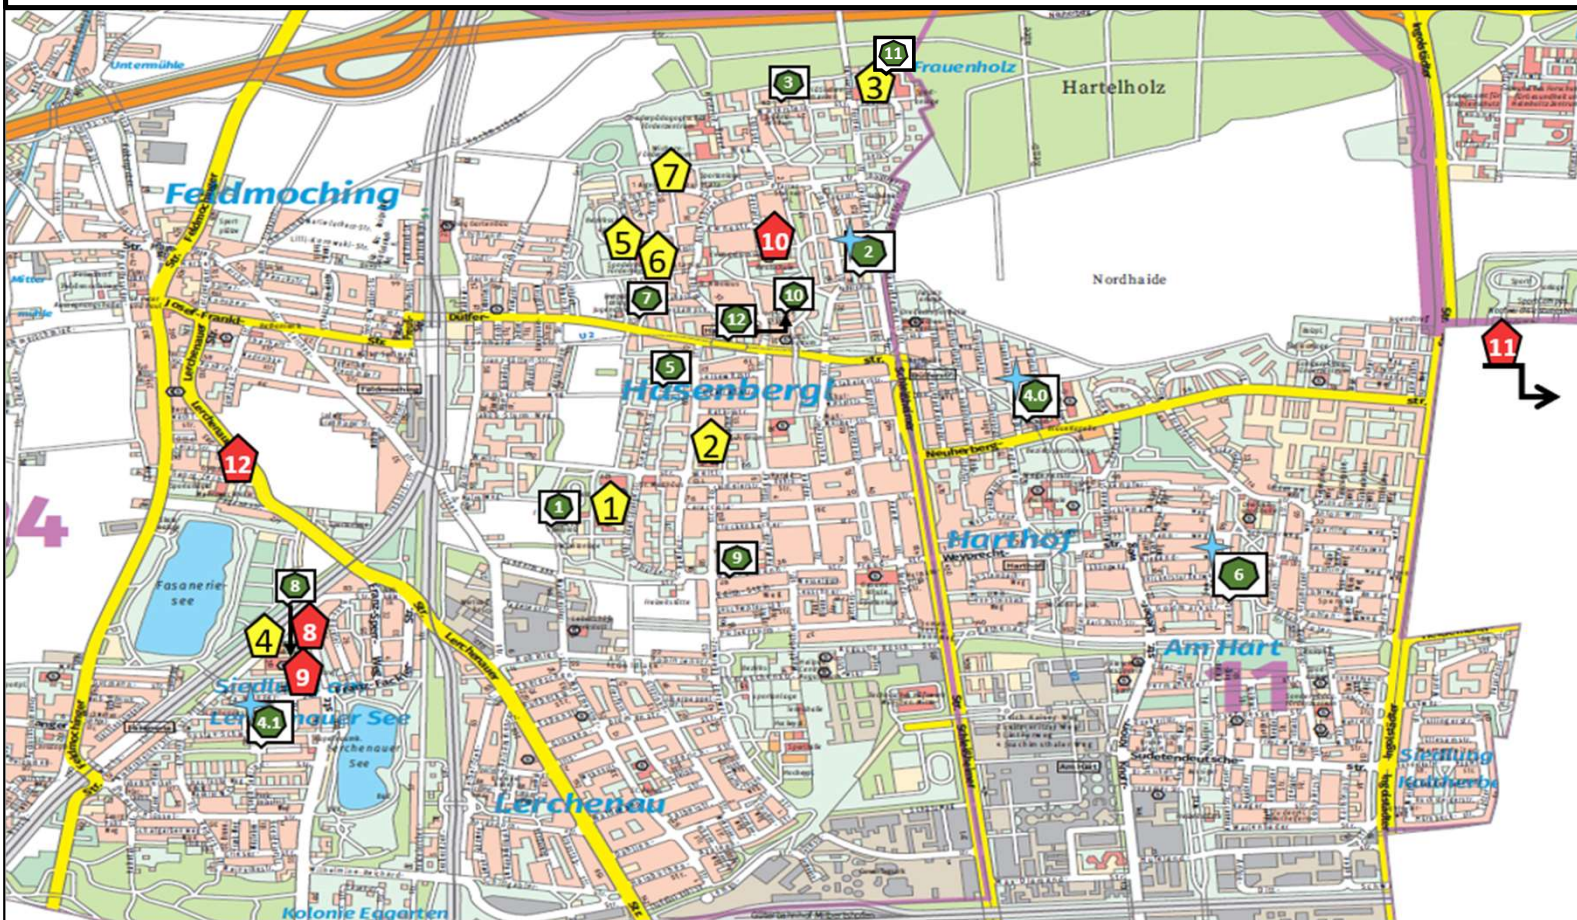

Lernförderung im Stadtbezirk 24/11a Hasenberg

Grundschulen	
1	GS Eduard-Spranger-Straße 15
2	GS Ittlinger Straße 36
3	GS Thelottstraße 20
4	GS Toni-Pfülf-Straße
5	GS Paulckestr. 10
6	Sonderpädagogisches Förderzentrum München-Nord
7	Wichern-Schule, Diakonie Hasenberg e.V.

weiterführende Schulen	
8	Mittelschule an der Eduard-Spranger-Straße
9	Mittelschule an der Toni-Pfülf-Straße
10	Erich Kästner-Realschule
11	Willy-Brandt-Gesamtschule
12	Gymnasium München-Feldmoching

Kontakt:

BildungsLokal Hasenbergl
Linkstraße 56
80933 München

bildungslokal-hb@muenchen.de

Tel.: Bildungsmanagement: 089 – 31202115

Tel.: Bildungsberatung: 089 - 31201118

Externe Angebote

Nr.	Einrichtung	Angebot Grundschule	Angebot wfs
1	ABIX, Weitstraße 125	✗	✗
2	BildungsLokal Hasenbergl, Linkstraße 56	✗	✗
3	Der CLUB, Wintersteinstraße 35	✗	✗
4.0	DiNo-Kids, Diakonie Hasenberg e.V., Bewohnerzentrum Nordhaide, Schneeheideanger 6-8	✗	
4.1	DiNo-Kids, Diakonie Hasenberg e.V., Joseph-Seifried-Str. 8	✗	
5	Erziehungsberatungsstelle Hasenbergl, Riemerschmidstraße 16	✗	
6	ETC e.V., Dientzenhoferstraße 68	✗	✗
7	Freizeiteinrichtung 's Düfer, Düferstraße 34	✗	✗
8	Freizeitreff Lerchenauer, Lassallestraße 111		✗
9	KistE, Gundermannstraße 77	✗	✗
10	Lernstudio der Jungen Volkshochschule		✗
11	Lichtblick Hasenberg e.V., Am Frauenholz 10	✗	✗
12	Münchner Stadtbibliothek Hasenbergl, Blodigstraße 4	✗	✗

★ = gefragte Lernstandorte

Stand: 02.12.2022